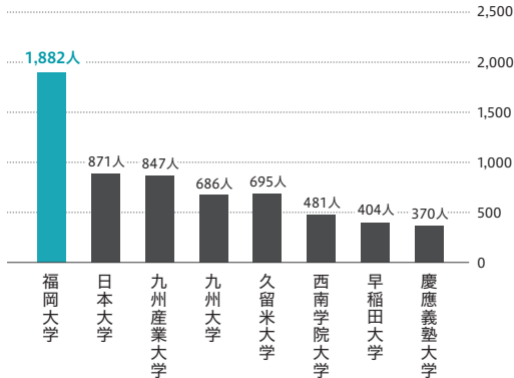

九州の社長 出身大学 (2022年3月)

※東京商工リサーチ調べ