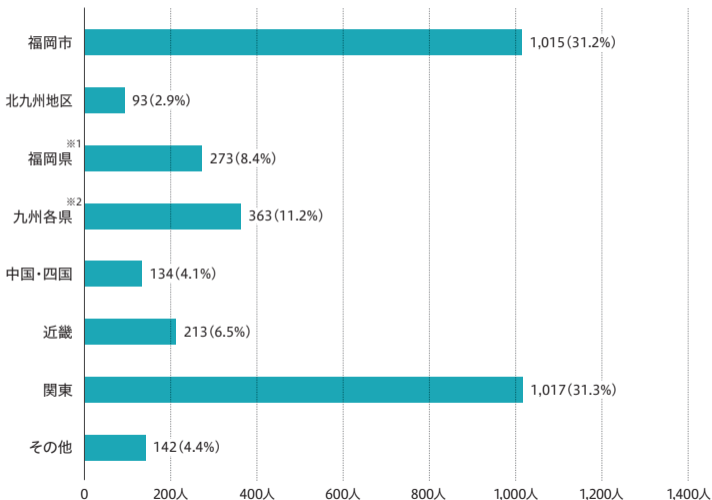

2021年度 企業地域別就職状況

決定者数 [全学部]

全体数 3,250人

※1 福岡県(福岡市・北九州地区を除く) ※2 九州各県(福岡市・北九州地区・福岡県を除く)

地域別 就職決定者 [全学部]

本学は、大分・熊本・宮崎・鹿児島・山口の5県と就職支援協定を締結しています。また、東京での就職活動を支援する体制を整えています(P.105)。