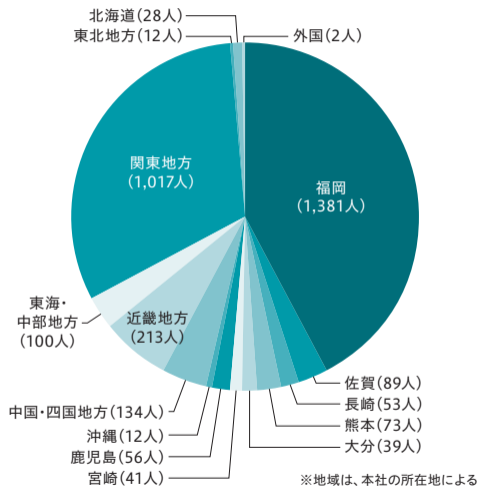

2021年度 企業地域別就職状況

決定者数 [全学部]

全体数 3,250人

※1 福岡県(福岡市・北九州地区を除く) ※2 九州各県(福岡市・北九州地区・福岡県を除く)

地域別 就職決定者 [全学部]

本学は、大分・熊本・宮崎・鹿児島・山口の5県と就職支援協定を締結しています。また、東京での就職活動を支援する体制を整えています(P.105)。