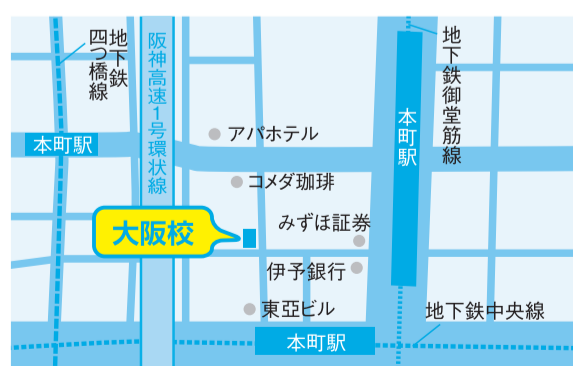

### 福岡大学東京サテライト

日祝日休み 東京サテライトは5階に移転しました  
3月～6月【営】7:00～21:00 7月～2月【営】9:00～21:00  
※土曜のみ9:00～21:00

〒160-0023 東京都新宿区西新宿1-22-2新宿サンエービル5階  
アクセス:「新宿駅」南口出口から新宿駅都庁方面へ徒歩5分/JR、都営大江戸線、都営新宿線「新宿駅」A2出口から徒歩2分

### 福岡大学大阪サテライト

土日祝日休み  
3月～6月【営】9:00～19:00 7月～2月【営】9:00～18:00

〒541-0053 大阪府大阪市中央区本町4-4-10 本町セントラルオフィス9階  
アクセス:御堂筋線「本町駅」8番出口から徒歩2分/中央線「本町駅」17番出口から徒歩1分/四ツ橋線「本町駅」20番出口から徒歩3分