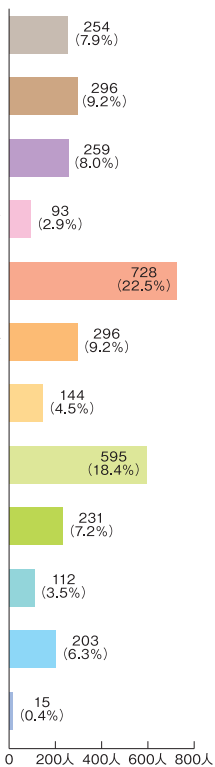

2017年度 企業業種別就職状況

■求人件数[全学部]

■全体数 6,262件

■決定者数[全学部]

■全体数 3,226人

■学部別