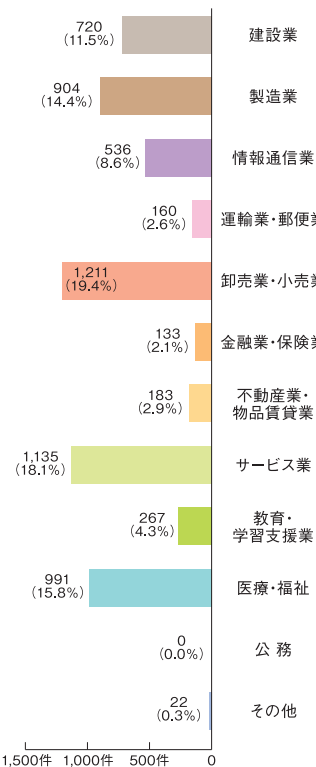

2017年度 企業業種別就職状況

■求人件数[全学部]

■全体数 6,262件

■決定者数[全学部]

■全体数 3,226人

■学部別