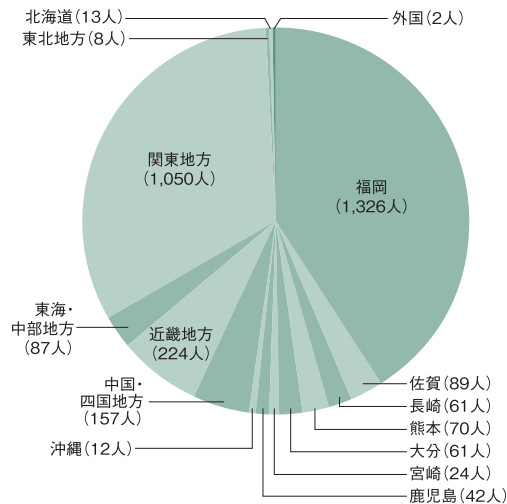

2017年度 企業地域別就職状況

■ 求人件数 [全学部]

■ 全体数 6,262件

■ 決定者数 [全学部]

■ 全体数 3,226人

※福岡県(福岡市・北九州市を除く) ※九州各県(福岡市・北九州市・福岡県を除く)

■ 地域別 就職決定者 [全学部]

※地域は、本社の所在地による