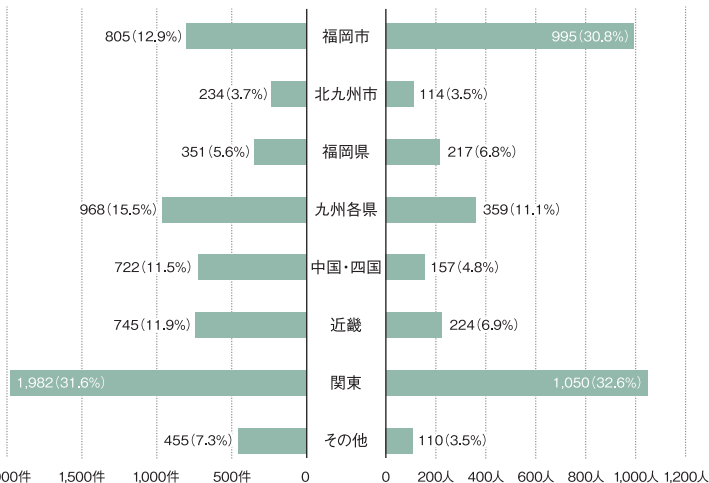

2017年度 企業地域別就職状況

■ 求人件数 [全学部]

■ 全体数 6,262件

■ 決定者数 [全学部]

■ 全体数 3,226人

※福岡県(福岡市・北九州市を除く) ※九州各県(福岡市・北九州市・福岡県を除く)

■ 地域別 就職決定者 [全学部]

※地域は、本社の所在地による