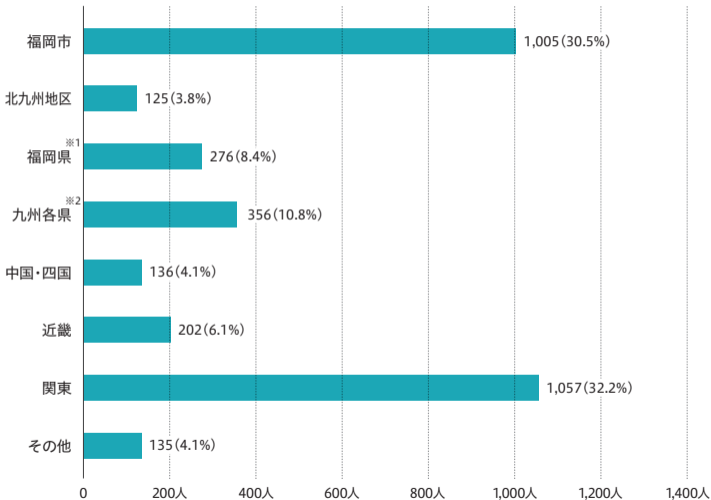

■ 2022年度 企業地域別就職状況

■ 決定者数 [全学部]

全体数 3,292人

※1 福岡県(福岡市・北九州地区を除く) ※2 九州各県(福岡市・北九州地区・福岡県を除く)

■ 地域別 就職決定者 [全学部]

本学は、大分・熊本・宮崎・鹿児島・山口の5県と就職支援協定を締結しています。また、東京での就職活動を支援する体制を整えています(P.107)。