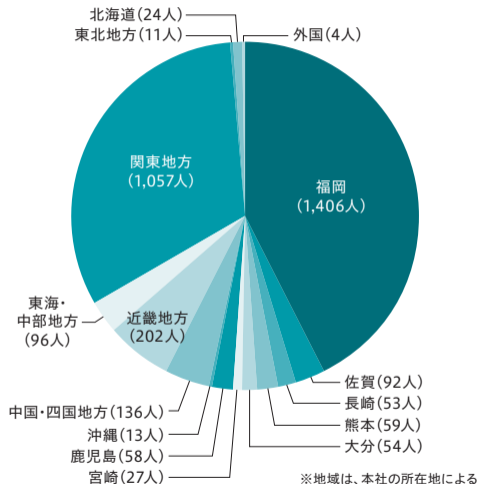

■ 2022年度 企業地域別就職状況

■ 決定者数 [全学部]

全体数 3,292人

※1 福岡県(福岡市・北九州地区を除く) ※2 九州各県(福岡市・北九州地区・福岡県を除く)

■ 地域別 就職決定者 [全学部]

本学は、大分・熊本・宮崎・鹿児島・山口の5県と就職支援協定を締結しています。また、東京での就職活動を支援する体制を整えています(P.107)。