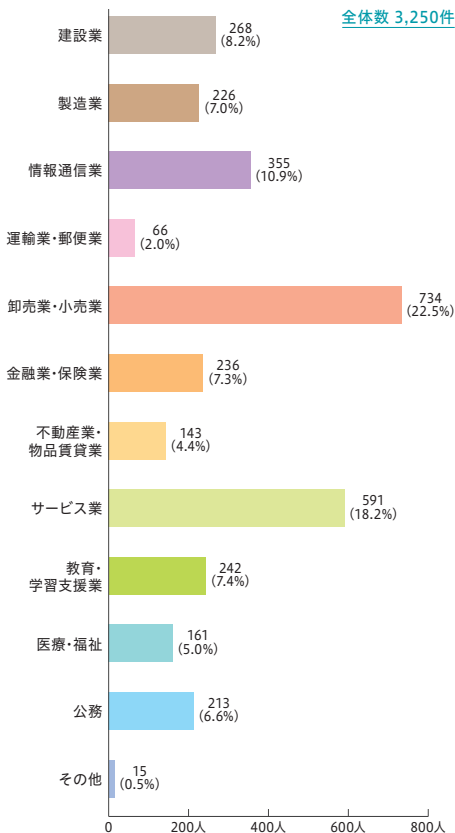

2021年度 企業業種別就職状況

決定者数 [全学部]

学部別