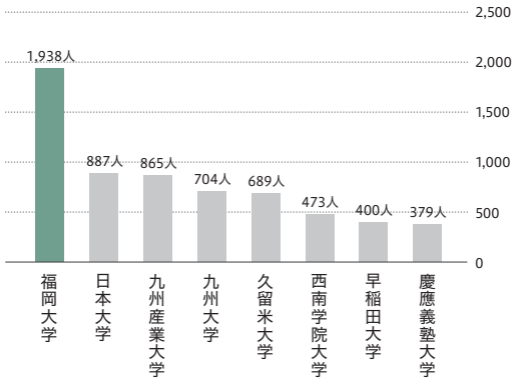

九州の社長 出身大学 (2021年2月)

※東京商工リサーチ調べ