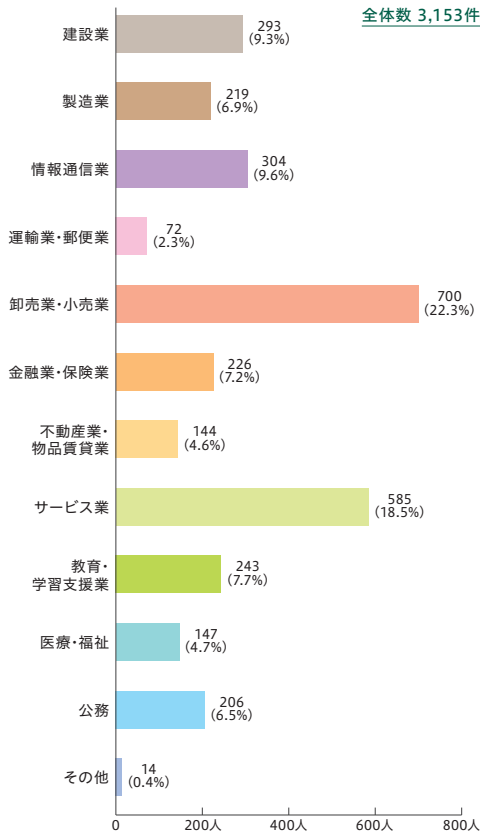

2020年度 企業業種別就職状況

・決定者数 [全学部]

・学部別