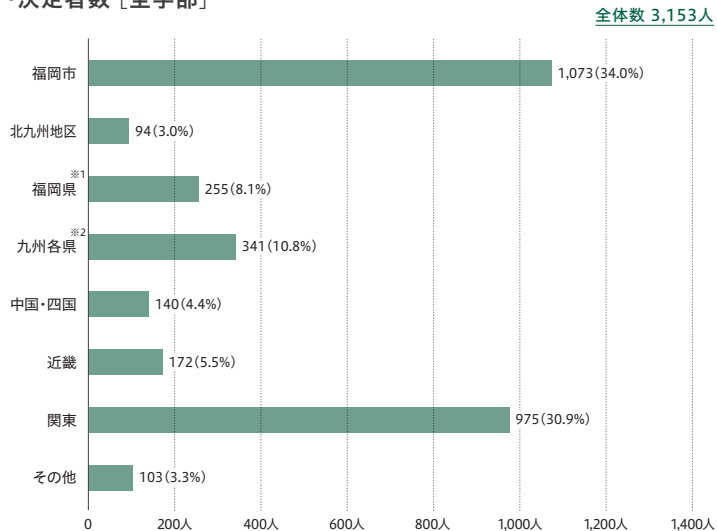

■ 2020年度 企業地域別就職状況

・決定者数 [全学部]

※1 福岡県(福岡市・北九州地区を除く) ※2 九州各県(福岡市・北九州地区・福岡県を除く)

・地域別 就職決定者 [全学部]

本学は、大分・熊本・宮崎・鹿兒島・山口の4県と就職支援協定を締結しています。また、東京での就職活動を支援する体制を整えています(P.091)。