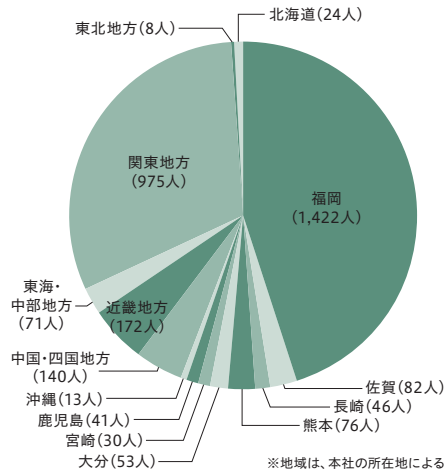

■ 2020年度 企業地域別就職状況

・決定者数 [全学部]

※1 福岡県(福岡市・北九州地区を除く) ※2 九州各県(福岡市・北九州地区・福岡県を除く)

・地域別 就職決定者 [全学部]

本学は、大分・熊本・宮崎・鹿兒島・山口の4県と就職支援協定を締結しています。また、東京での就職活動を支援する体制を整えています(P.091)。