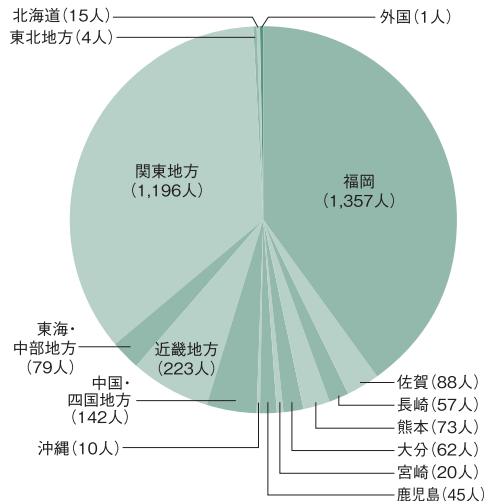

2016年度 企業地域別就職状況

求人件数 [全学部]

全体数 6,737件

※福岡県(福岡市・北九州市を除く) ※九州各県(福岡市・北九州市・福岡県を除く)

決定者数 [全学部]

全体数 3,372人

地域別就職決定者 [全学部]

※地域は、本社の所在地による