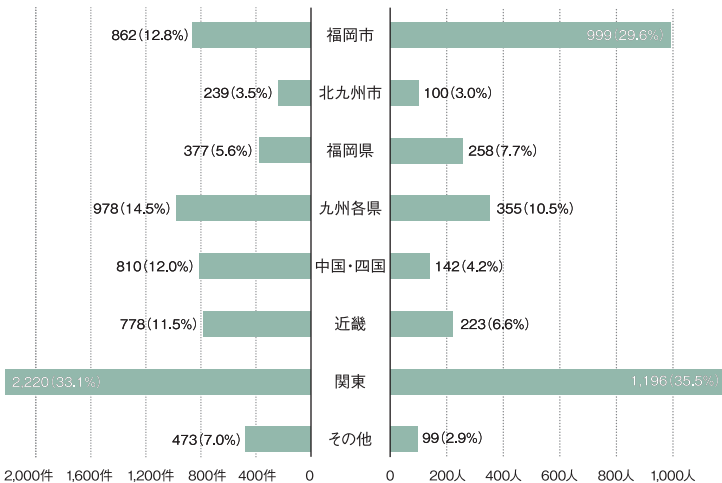

2016年度 企業地域別就職状況

求人件数 [全学部]

全体数 6,737件

※福岡県(福岡市・北九州市を除く) ※九州各県(福岡市・北九州市・福岡県を除く)

決定者数 [全学部]

全体数 3,372人

地域別就職決定者 [全学部]

※地域は、本社の所在地による