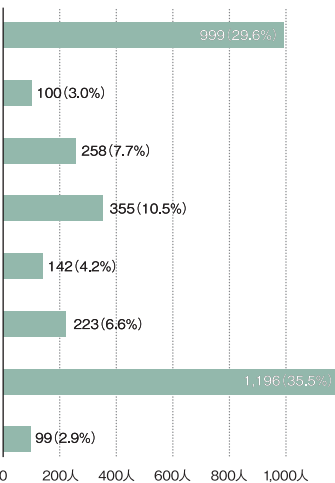

2016年度 企業地域別就職状況

求人件数 [全学部]

全体数 6,737件

※福岡県(福岡市・北九州市を除く) ※九州各県(福岡市・北九州市・福岡県を除く)

決定者数 [全学部]

全体数 3,372人

地域別就職決定者 [全学部]

※地域は、本社の所在地による