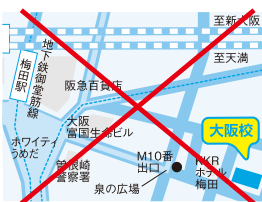

〒530-0027 大阪府大阪市北区堂山町3-3 日本生命梅田ビル