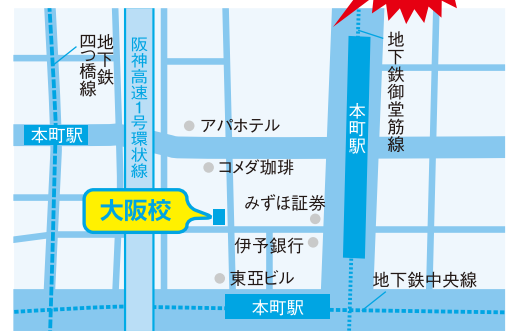

### 東京サテライト

日祝日休み 【営】9:00~19:00

※就活ピーク期は早朝営業を行います

〒160-0023 東京都新宿区西新宿1-22-2新宿サンエビル1階  
アクセス:「新宿駅」南口出口から新宿駅都庁方面へ徒歩5分 / JR、都営大江戸線、都営新宿線「新宿駅」A2出口から徒歩2分

## 大阪サテライト 移転しました

〒530-0027 大阪府大阪市北区堂山町3-3 日本生命梅田ビル

### 大阪サテライト

土日祝日休み 【営】9:00~18:00

※就活ピーク期は~19:00まで営業いたします

〒541-0053 大阪府大阪市中央区本町4-4-10 本町セントラルオフィス9階  
アクセス:御堂筋線「本町駅」8番出口から徒歩2分 / 中央線「本町駅」17番出口から徒歩1分 / 四ツ橋線「本町駅」20番出口から徒歩3分

※2017年2月までは当ビル8F、3月より9Fにて営業いたします。